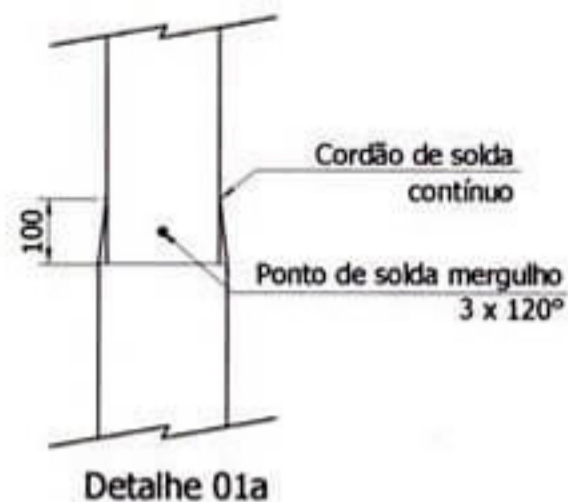

5 METROS - CURVO SIMPLES ENGASTADO

Detalhe do Engaste

Notas:

- Dimensões em milímetros;
- Galvanizado a fogo;
- Tolerância geral de 2%
- Conformidade Norma ABNT 14.744
- Ruptura Vertical/Horizontal 100DAN sem ruptural.

Descrição:

Poste Curvo Simples Engastado 5000 mm