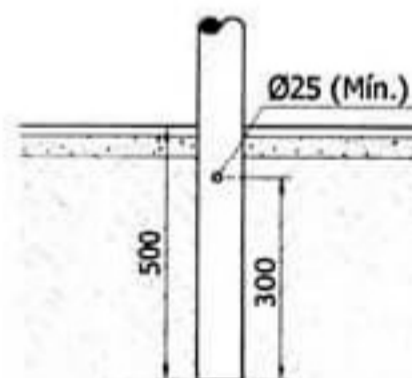

5 METROS - CURVO SIMPLES ENGASTADO

Detalhe do Engaste

Notas:

- Dimensões em milímetros;
- Galvanizado a fogo;
- Tolerância geral de 2%
- Conformidade Norma ABNT 14.744
- Ruptura Vertical/Horizontal 100DAN sem ruptural.

Descrição:

Poste Curvo Simples Engastado 5000 mm