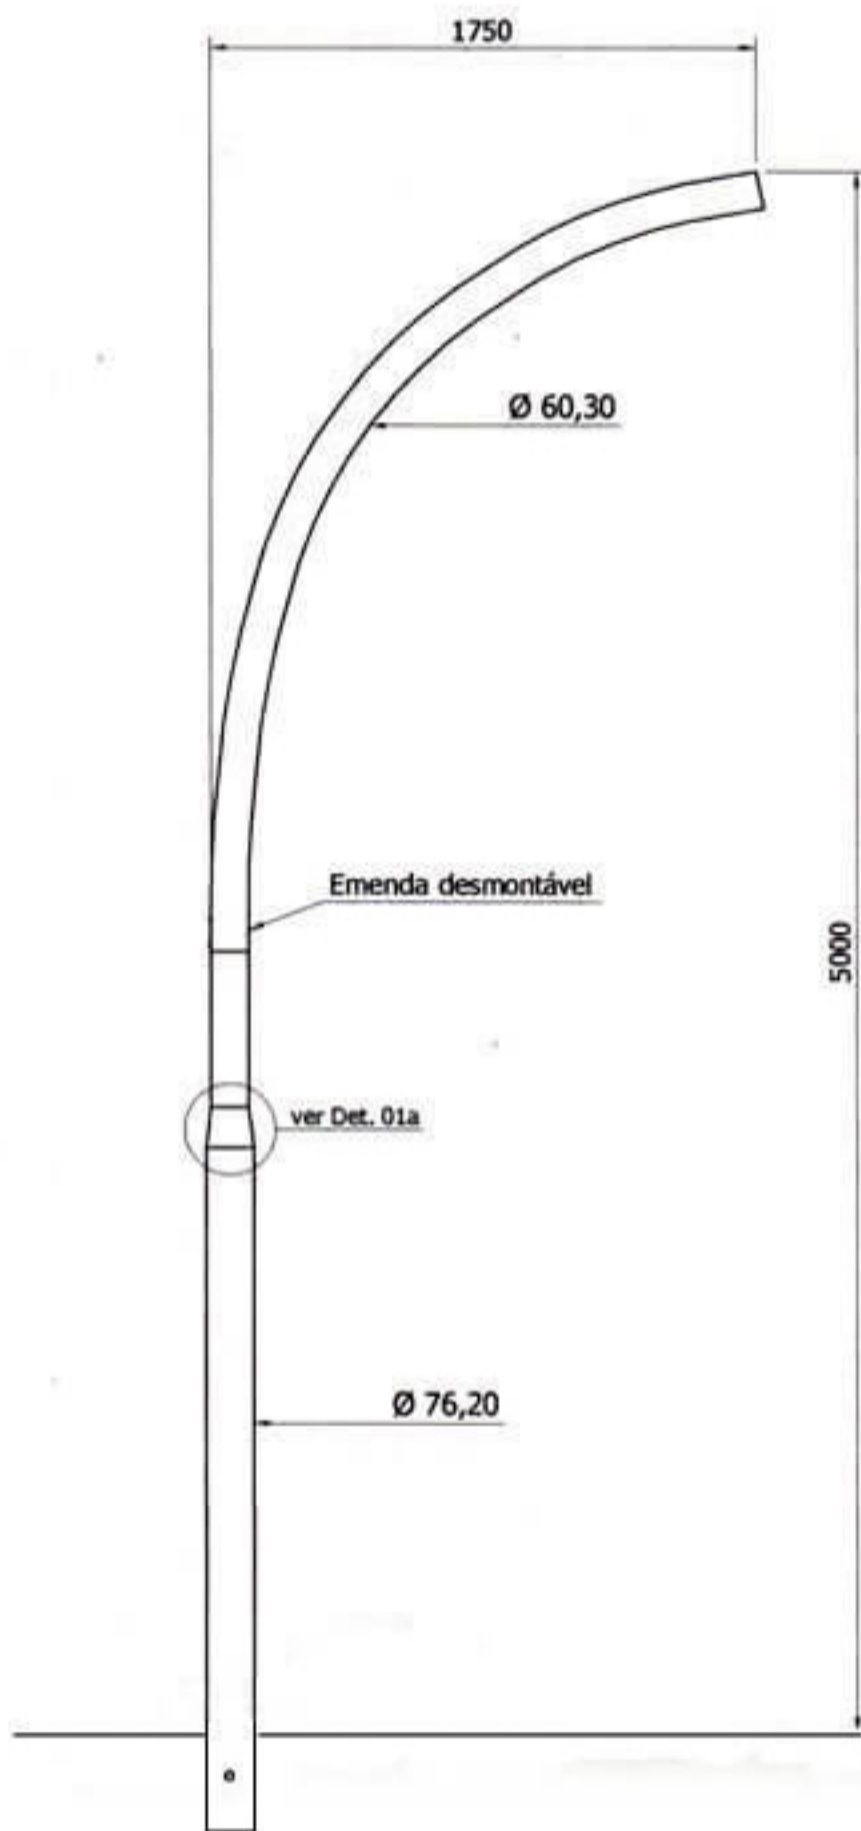

5 METROS - CURVO SIMPLES ENGASTADO

Detalhe do Engaste

Notas:

- Dimensões em milímetros;
- Galvanizado a fogo;
- Tolerância geral de 2%
- Conformidade Norma ABNT 14.744
- Ruptura Vertical/Horizontal 100DAN sem ruptural.

Descrição:

Poste Curvo Simples Engastado 5000 mm