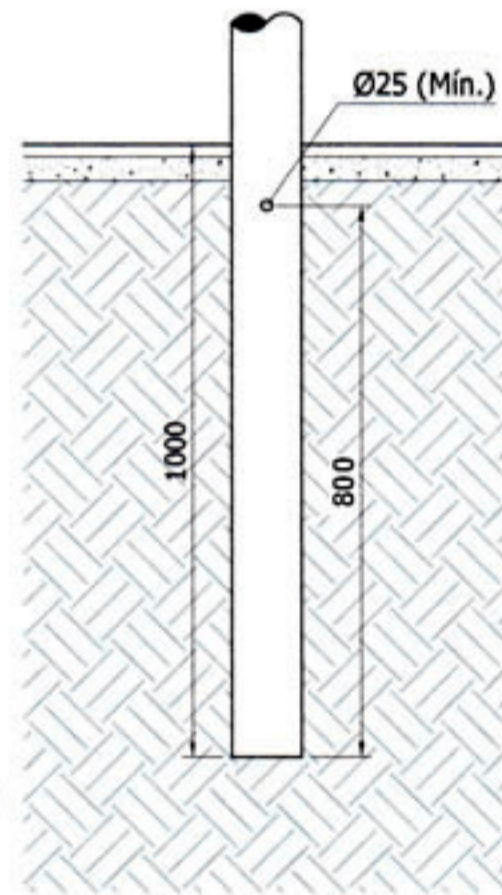

## 8 METROS - RETO ENGASTADO

Detalhe do Engaste

### Notas:

- Dimensões em milímetros;
- Galvanizado a fogo;
- Tolerância geral de 2%
- Conformidade Norma ABNT 14.744
- Ruptura Vertical/Horizontal 100DAN sem ruptural.

### Descrição:

Poste Reto Engastado 8000 mm