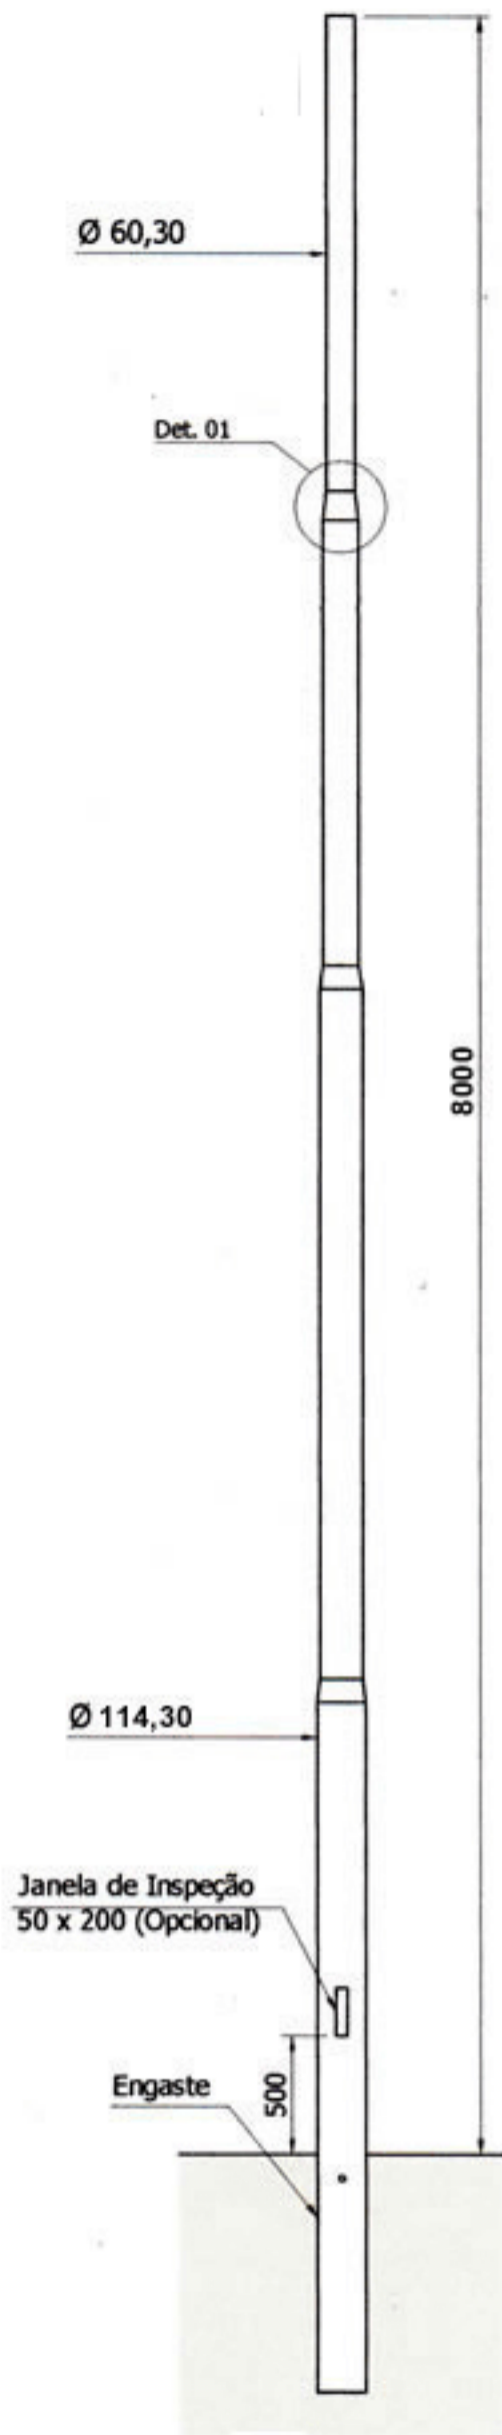

## 8 METROS - RETO ENGASTADO

Detalhe do Engaste

### Notas:

- Dimensões em milímetros;
- Galvanizado a fogo;
- Tolerância geral de 2%
- Conformidade Norma ABNT 14.744
- Ruptura Vertical/Horizontal 100DAN sem ruptural.

### Descrição:

Poste Reto Engastado 8000 mm