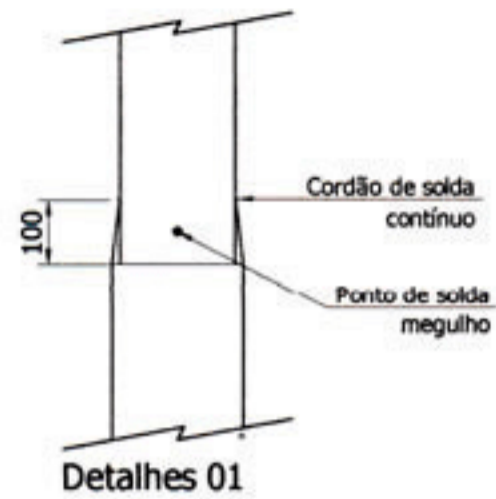

## 8 METROS - RETO ENGASTADO

Detalhe do Engaste

### Notas:

- Dimensões em milímetros;
- Galvanizado a fogo;
- Tolerância geral de 2%
- Conformidade Norma ABNT 14.744
- Ruptura Vertical/Horizontal 100DAN sem ruptural.

### Descrição:

Poste Reto Engastado 8000 mm