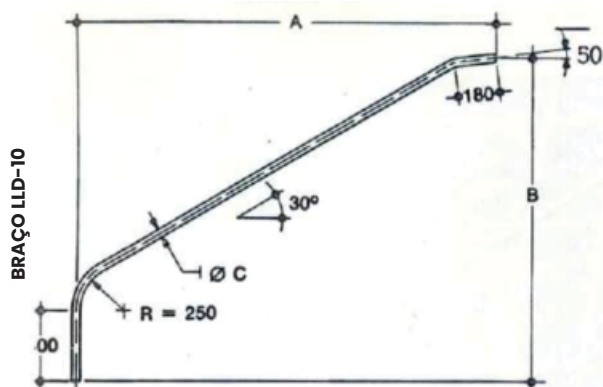

MODELOS DISPONÍVEIS - ESPECIFICAÇÕES TÉCNICAS

Dimensões em milímetros (mm)

IMAGENS MERAMENTE ILUSTRATIVAS, VARIÁVEL ENTRE TAMANHO E MODELO.

BRAÇO LLD-10					
Modelo	A	B	ØC		K
			Bitolas	Ø Ext.	
LLD-10/10	3140	2275	2"N	60,3	30
LLD-10/20	3820	2650	2"N	60,3	25

BRAÇO LLD-20						
Modelo	A	B	R	ØC		K
				Bitolas	Ø Ext.	
LLD-20/10	1000	1120	500	1 1/2"N	48,2	30
LLD-20/15	1500	1300	500	1 1/2"N	48,2	25
LLD-20/20	2000	1480	500	1 1/2"N	48,2	20
LLD-20/25	2500	1660	500	1 1/2"N	48,2	15

BRAÇO LLD-30						
Modelo	A	B	R	ØC		K
				Bitolas	Ø Ext.	
LLD-30/10	1000	945	250	2"N	60,3	40
LLD-30/15	1500	1130	250	2"N	60,3	35
LLD-30/20	2000	1315	250	2"N	60,3	30
LLD-30/25	2500	1500	250	2"N	60,3	25
LLD-30/30	3000	1685	250	2"N	60,3	20
LLD-30/35	3114	1700	250	2"N	60,3	25

BRAÇO LLD-40						
Modelo	A	B	ØC		K	
			Bitolas	Ø Ext.		
LLD-40/10	1000	370	3/4"N	25,4	15	
LLD-40/15	1500	540	3/4"N	25,4	10	
LLD-40/20	2000	700	3/4"N	25,4	5	

BRAÇO LLD-50								
Modelo	A	B	ØC		D	α	β	K
			Bitolas	Ø Ext.				
LLD-50/33	1991	1650	1"N	33,5	260	40°	15°	10
LLD-50/48	2530	2180	1 1/2"N	48,2	350	50°	10°	15
LLD-50/60	2530	2180	2"N	60,3	350	50°	10°	25