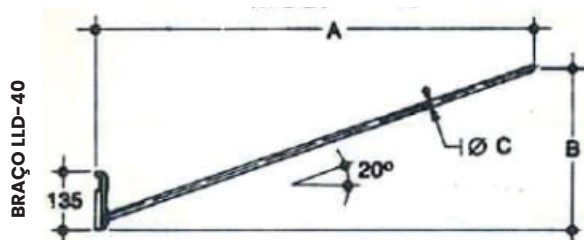

MODELOS DISPONÍVEIS - ESPECIFICAÇÕES TÉCNICAS

Dimensões em milímetros (mm)

IMAGENS MERAMENTE ILUSTRATIVAS, VARIÁVEL ENTRE TAMANHO E MODELO.

BRAÇO LLD-10					
Modelo	A	B	ØC		K
			Bitolas	Ø Ext.	
LLD-10/10	3140	2275	2"N	60,3	30
LLD-10/20	3820	2650	2"N	60,3	25

BRAÇO LLD-20						
Modelo	A	B	R	ØC		K
				Bitolas	Ø Ext.	
LLD-20/10	1000	1120	500	1 1/2"N	48,2	30
LLD-20/15	1500	1300	500	1 1/2"N	48,2	25
LLD-20/20	2000	1480	500	1 1/2"N	48,2	20
LLD-20/25	2500	1660	500	1 1/2"N	48,2	15

BRAÇO LLD-30						
Modelo	A	B	R	ØC		K
				Bitolas	Ø Ext.	
LLD-30/10	1000	945	250	2"N	60,3	40
LLD-30/15	1500	1130	250	2"N	60,3	35
LLD-30/20	2000	1315	250	2"N	60,3	30
LLD-30/25	2500	1500	250	2"N	60,3	25
LLD-30/30	3000	1685	250	2"N	60,3	20
LLD-30/35	3114	1700	250	2"N	60,3	25

BRAÇO LLD-40						
Modelo	A	B	ØC		K	
			Bitolas	Ø Ext.		
LLD-40/10	1000	370	3/4"N	25,4	15	
LLD-40/15	1500	540	3/4"N	25,4	10	
LLD-40/20	2000	700	3/4"N	25,4	5	

BRAÇO LLD-50								
Modelo	A	B	ØC		D	α	β	K
			Bitolas	Ø Ext.				
LLD-50/33	1991	1650	1"N	33,5	260	40°	15°	10
LLD-50/48	2530	2180	1 1/2"N	48,2	350	50°	10°	15
LLD-50/60	2530	2180	2"N	60,3	350	50°	10°	25