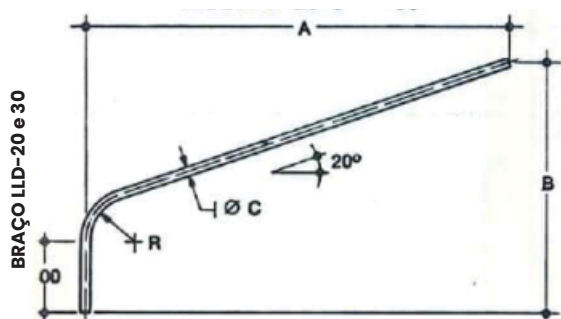

MODELOS DISPONÍVEIS - ESPECIFICAÇÕES TÉCNICAS

Dimensões em milímetros (mm)

IMAGENS MERAMENTE ILUSTRATIVAS, VARIÁVEL ENTRE TAMANHO E MODELO.

BRAÇO LLD-10					
Modelo	A	B	ØC		K
			Bitolas	Ø Ext.	
LLD-10/10	3140	2275	2"N	60,3	30
LLD-10/20	3820	2650	2"N	60,3	25

BRAÇO LLD-20						
Modelo	A	B	R	ØC		K
				Bitolas	Ø Ext.	
LLD-20/10	1000	1120	500	1 1/2"N	48,2	30
LLD-20/15	1500	1300	500	1 1/2"N	48,2	25
LLD-20/20	2000	1480	500	1 1/2"N	48,2	20
LLD-20/25	2500	1660	500	1 1/2"N	48,2	15

BRAÇO LLD-30						
Modelo	A	B	R	ØC		K
				Bitolas	Ø Ext.	
LLD-30/10	1000	945	250	2"N	60,3	40
LLD-30/15	1500	1130	250	2"N	60,3	35
LLD-30/20	2000	1315	250	2"N	60,3	30
LLD-30/25	2500	1500	250	2"N	60,3	25
LLD-30/30	3000	1685	250	2"N	60,3	20
LLD-30/35	3114	1700	250	2"N	60,3	25

BRAÇO LLD-40						
Modelo	A	B	ØC		K	
			Bitolas	Ø Ext.		
LLD-40/10	1000	370	3/4"N	25,4	15	
LLD-40/15	1500	540	3/4"N	25,4	10	
LLD-40/20	2000	700	3/4"N	25,4	5	

BRAÇO LLD-50								
Modelo	A	B	ØC		D	α	β	K
			Bitolas	Ø Ext.				
LLD-50/33	1991	1650	1"N	33,5	260	40°	15°	10
LLD-50/48	2530	2180	1 1/2"N	48,2	350	50°	10°	15
LLD-50/60	2530	2180	2"N	60,3	350	50°	10°	25