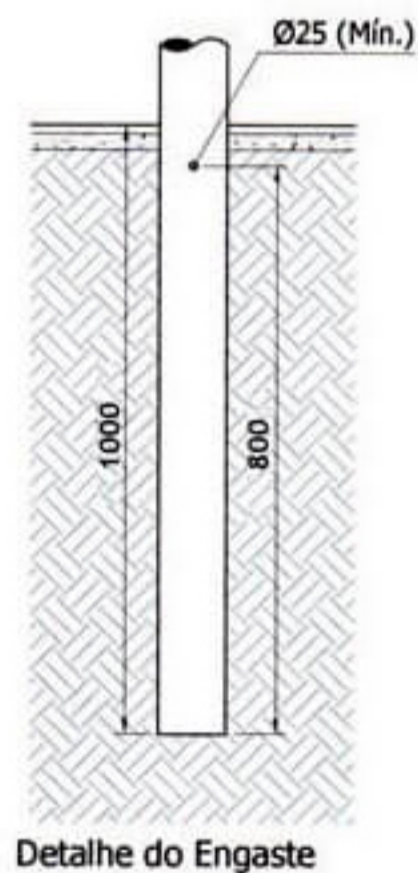

8 METROS - CURVO SIMPLES ENGASTADO

Notas:

- Dimensões em milímetros;
- Galvanizado a fogo;
- Tolerância geral de 2%
- Conformidade Norma ABNT 14.744
- Ruptura Vertical/Horizontal 100DAN sem ruptural.

Descrição:

Poste Curvo Simples Engastado 8000 mm