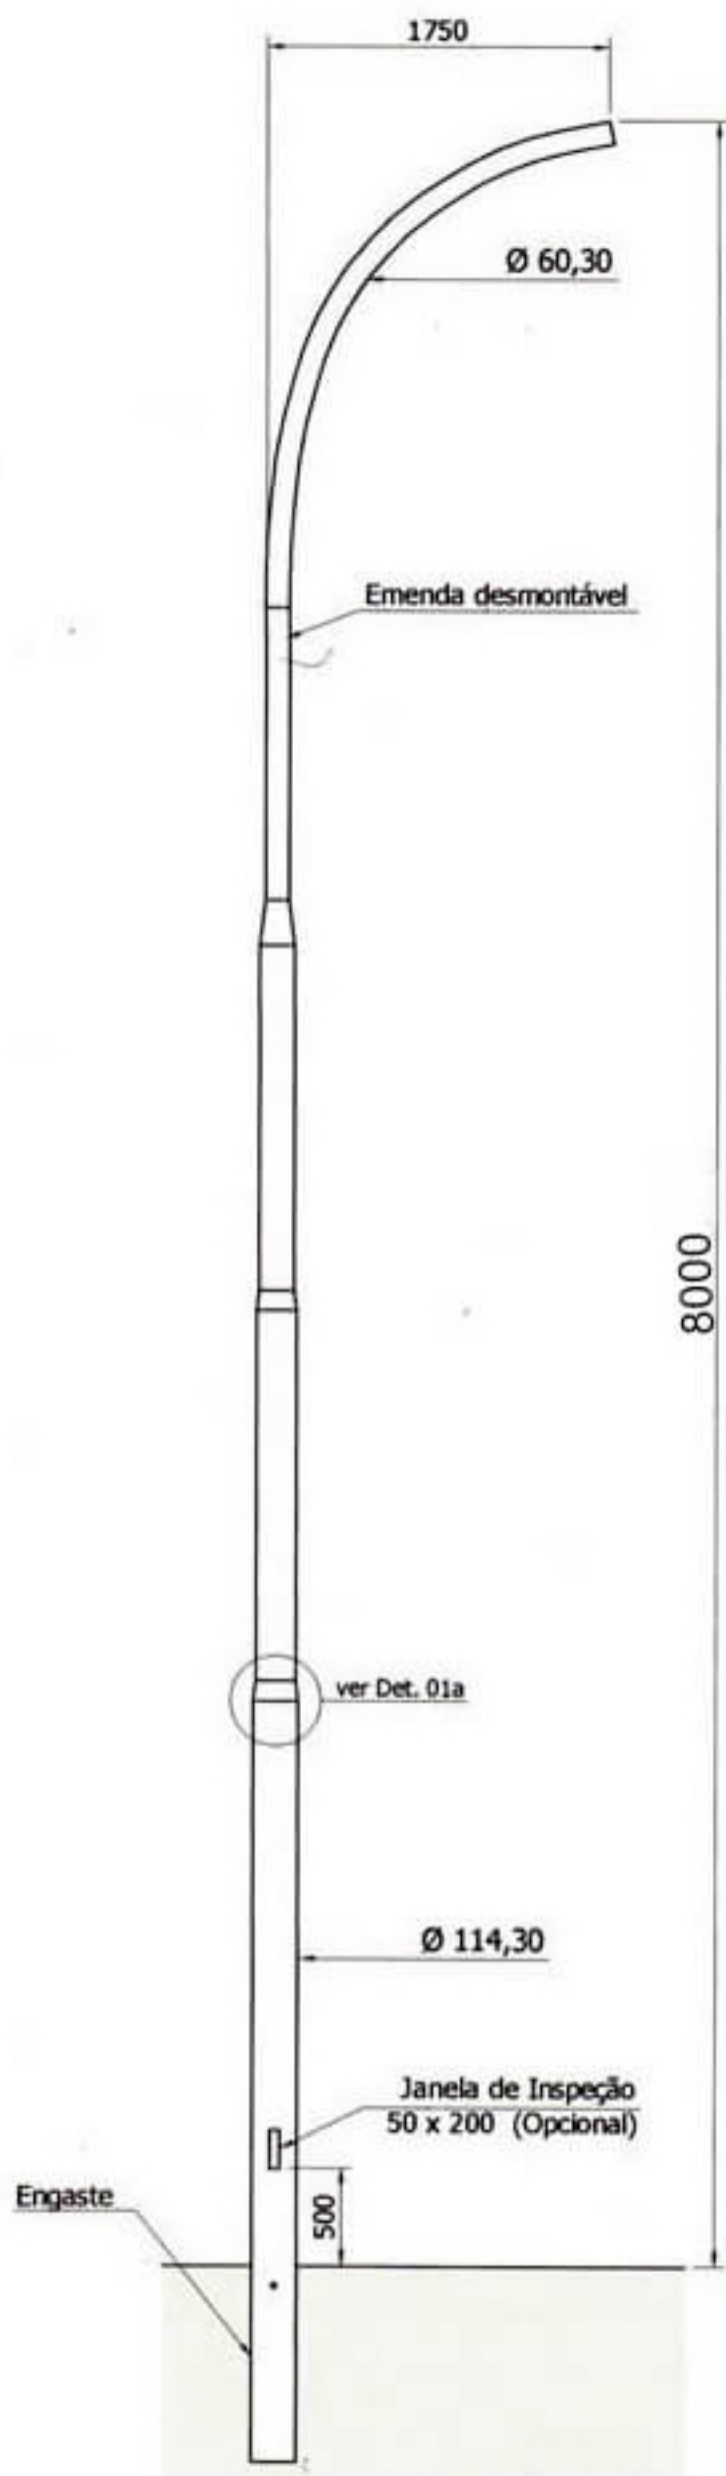

8 METROS - CURVO SIMPLES ENGASTADO

Notas:

- Dimensões em milímetros;
- Galvanizado a fogo;
- Tolerância geral de 2%
- Conformidade Norma ABNT 14.744
- Ruptura Vertical/Horizontal 100DAN sem ruptural.

Descrição:

Poste Curvo Simples Engastado 8000 mm