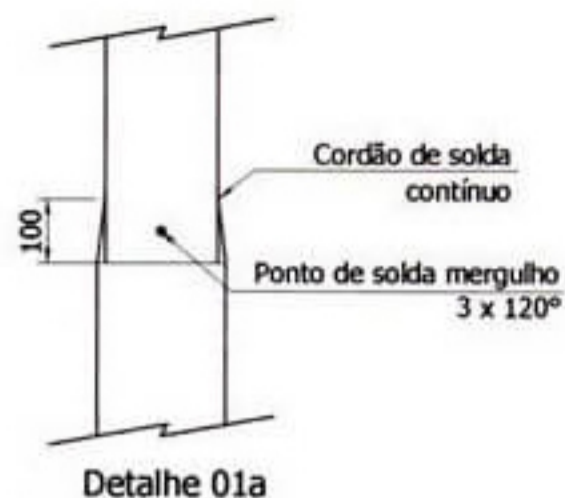

8 METROS - CURVO SIMPLES ENGASTADO

Notas:

- Dimensões em milímetros;
- Galvanizado a fogo;
- Tolerância geral de 2%
- Conformidade Norma ABNT 14.744
- Ruptura Vertical/Horizontal 100DAN sem ruptural.

Descrição:

Poste Curvo Simples Engastado 8000 mm